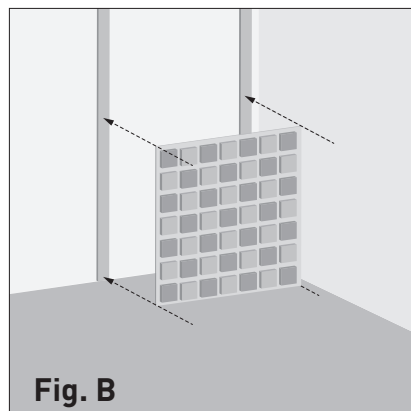

Instrucțiuni de montare MOSAIQUE

În funcție de suprafața de bază, panourile din lemn **MOSAIQUE** pot fi instalate în 3 moduri diferite:

1) Prin fixarea panoului pe perete cu un adeziv de montaj.

2) Prin fixarea panoului pe un cadru format din bare de lemn cu ajutorul holșuruburilor.

3) Prin fixarea panoului direct pe perete cu ajutorul holșuruburilor.

Instalarea panourilor trebuie efectuată numai în interioare cu umiditate scăzută.

SN Deco Group nu își asumă responsabilitatea pentru instalarea incorectă a panourilor pe perete.