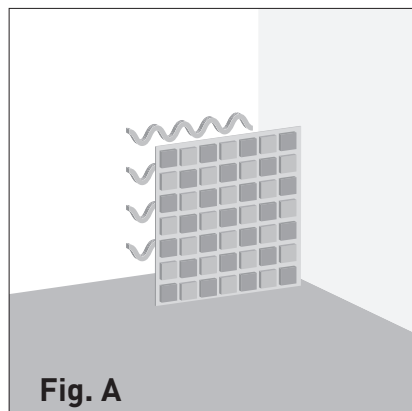

Instrucțiuni de montare MOSAIQUE

În funcție de suprafața de bază, panourile din lemn **MOSAIQUE** pot fi instalate în 3 moduri diferite:

1) Prin fixarea panoului pe perete cu un adeziv de montaj.

2) Prin fixarea panoului pe un cadru format din bare de lemn cu ajutorul holșuruburilor.

3) Prin fixarea panoului direct pe perete cu ajutorul holșuruburilor.

Instalarea panourilor trebuie efectuată numai în interioare cu umiditate scăzută.

SN Deco Group nu își asumă responsabilitatea pentru instalarea incorectă a panourilor pe perete.