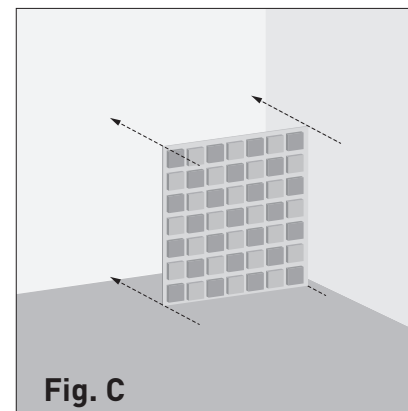

Instrucțiuni de montare MOSAIQUE

În funcție de suprafața de bază, panourile din lemn **MOSAIQUE** pot fi instalate în 3 moduri diferite:

1) Prin fixarea panoului pe perete cu un adeziv de montaj.

2) Prin fixarea panoului pe un cadru format din bare de lemn cu ajutorul holșuruburilor.

3) Prin fixarea panoului direct pe perete cu ajutorul holșuruburilor.

Instalarea panourilor trebuie efectuată numai în interioare cu umiditate scăzută.

SN Deco Group nu își asumă responsabilitatea pentru instalarea incorectă a panourilor pe perete.